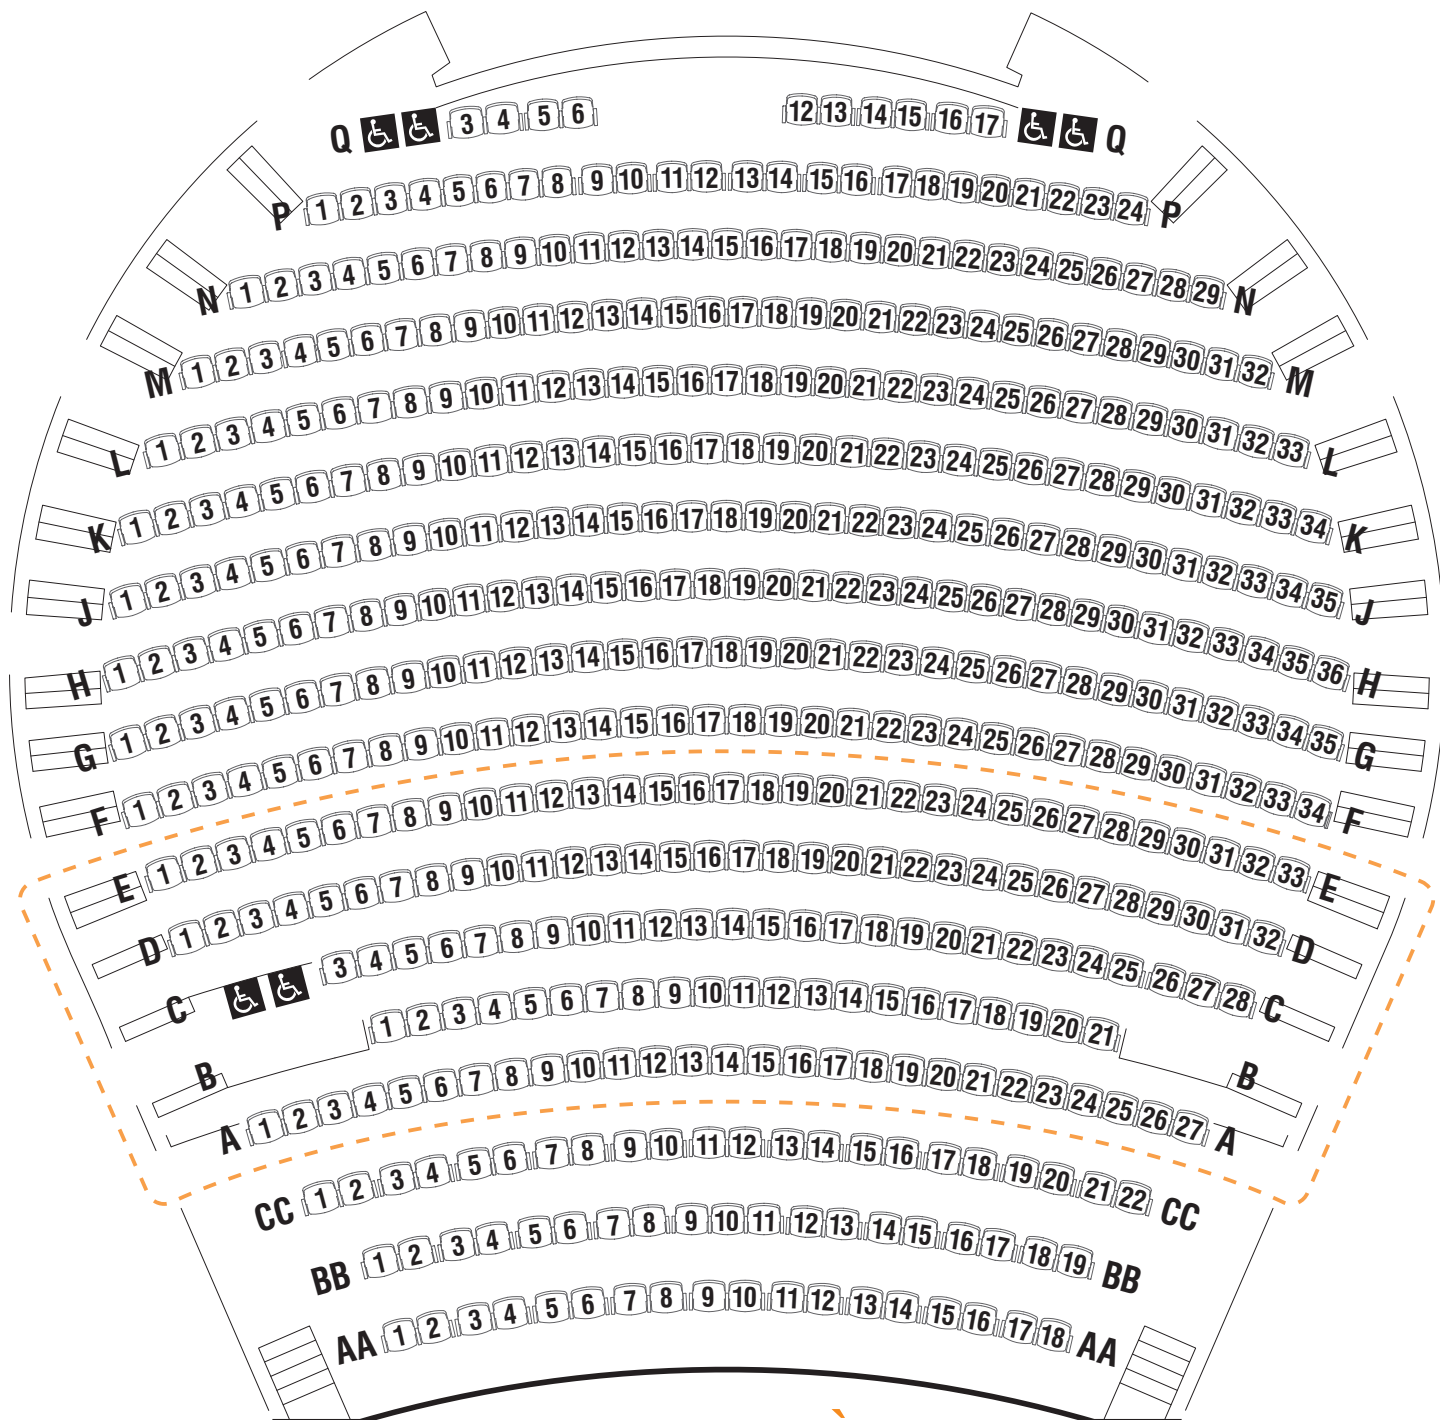

SALLE HAROLD-SHENKMAN HALL

STAGE | SCÈNE

 PREMIUM SEATS | ROWS A TO E
SIÈGES PREMIUM | RANGÉES A À E